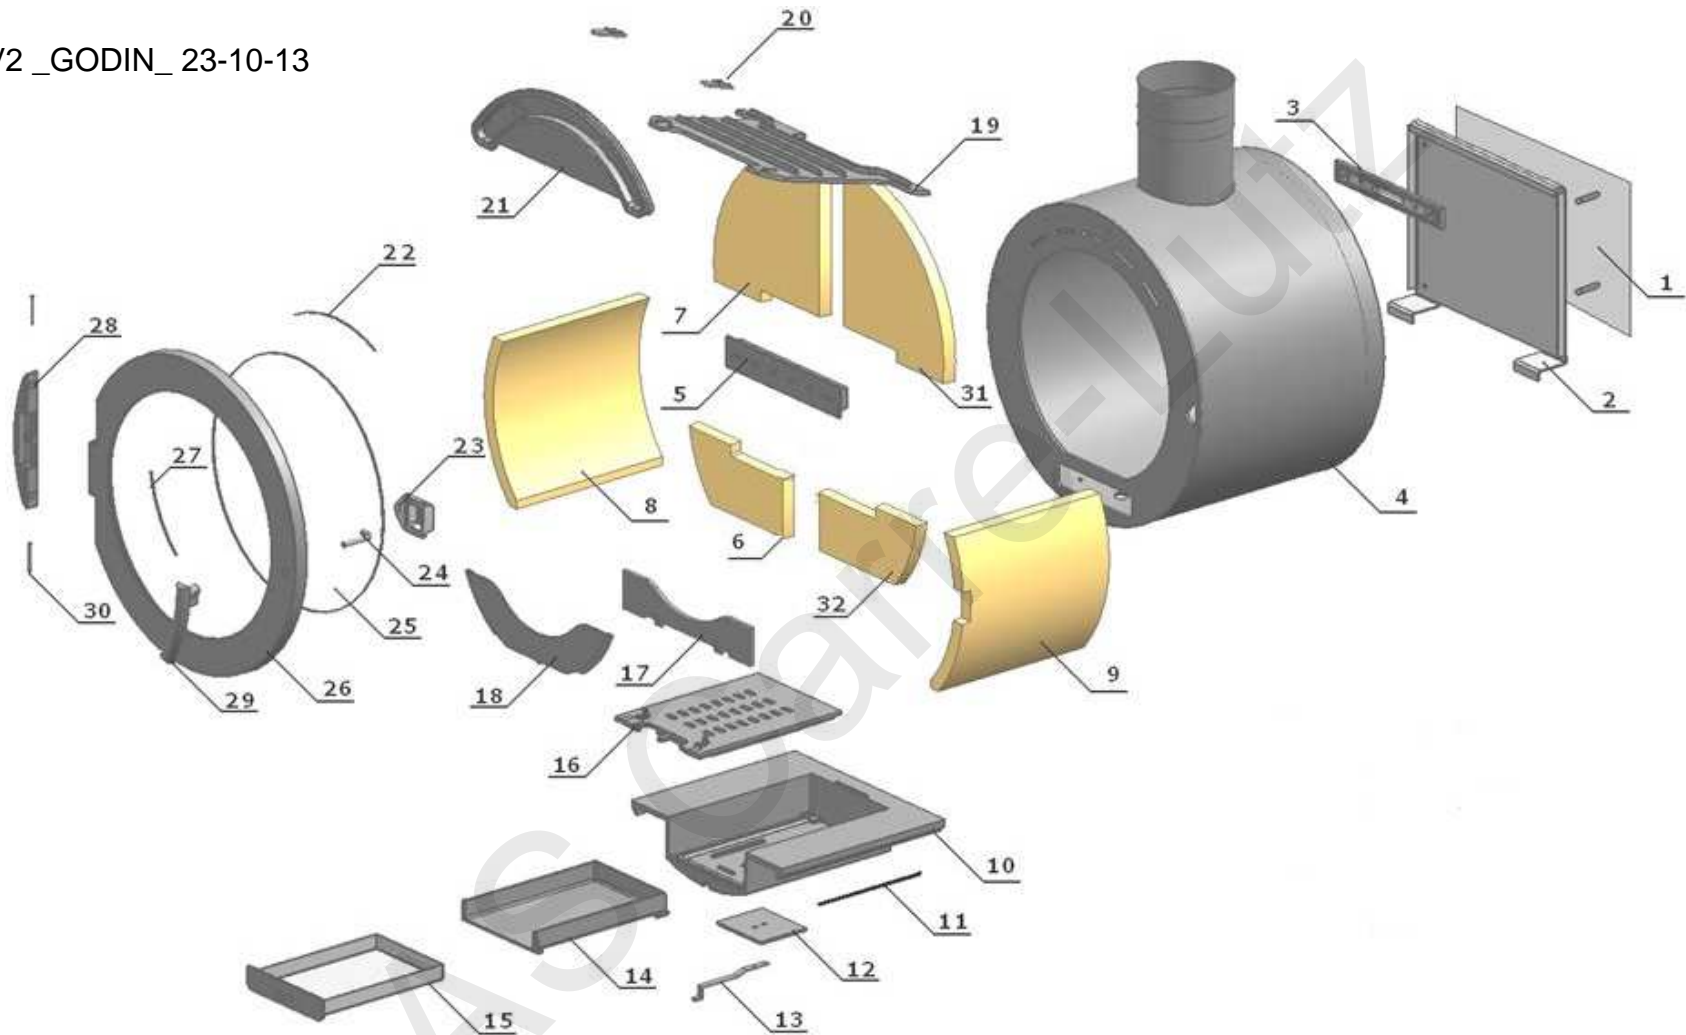

GENES V2 _GODIN_ 23-10-13

N°	Désignation	Code	N°	Désignation	Code	N°	Désignation	Code
1	Platine murale	-	12	Registre	6827	23	Cache fermeture	6822
2	Support mural	-	13	Commande registre	6532	24	Mécanisme de fermeture	6650 C
3	Support canaliseur d'air de fond	7225	14	Cache registre	6821	25	Vitre*	6524
4	Corps	-	15	Cendrier*	6529	26	Porte	6501
5	Canaliseur d'air de fond*	7226	16	Grille foyère*	6825	27	Joint de vitre plat 8x1	6308
6	Chamotte de fond bas gauche*	014047	17	Pare Braise*	6835	28	Articulation	6502
7	Chamotte de fond haut gauche*	2001	18	Chenet*	6824	29	Poignée	6503
8	Chamotte coté gauche*	2104	19	Défecteur*	6540 A	30	Goupille	-
9	Chamotte coté droit*	2103	20	Support Défecteur*	6830	31	Chamotte de fond haut droit*	2115
10	Sole foyère*	6826	21	Bavette Anti-Refoulement	6823	32	Chamotte de fond bas gauche*	014046
11	Joint rond Ø8 type V	-	22	Joint de porte Ø8	061082			